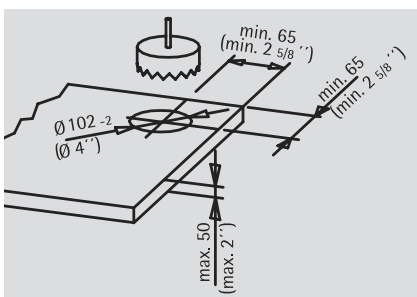

Caution:
Risk of Electric Shock.
Do Not Plug into another
relocatable power tap

Montageanleitung – Arbeitsplatte
Assembly Instructions – Work surface installation
Instructions de montage – Plateau

Lochsäge $\varnothing 102$ mm
bestellbar unter Artikel-Nr. 990.90.170

Hole saw $\varnothing 102$ mm
order number 990.90.170

Diamètre de perçage $\varnothing 102$ mm
pour commander Article Référence: 990.90.170